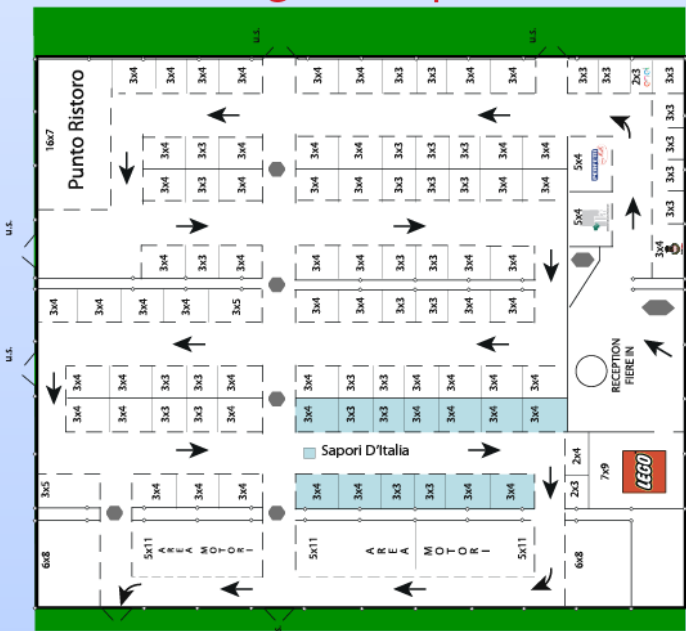

**90° Edizione Fiera di San Rocco - Lainate (MI)**  
**2-11 Settembre 2016**  
Villa Litta (ex Podere Toselli)

### Padiglione Espositivo

**INGRESSO VIA MENGATO**

**ORARI DI APERTURA**  
Ven. 2 18,30 - 24,00  
Sab. 3-10 15,30 - 24,00  
Dom. 4-11 10,30 - 24,00  
Feriali 17,30 - 23,30

**INAUGURAZIONE**  
**VENERDI 2 ORE 18,30**

USCITA

AREA ESTERNA

WC

RISTORANTE  
SELF SERVICE

VILLAGGIO COUNTRY

INGRESSO

Area  
spettacoli  
**PUNTI  
RISTORO**

AREA ESTERNA

Laboratori  
Didattici

AREA GIOCHI

INGRESSO  
PEDONALE  
CANALE  
VILLORESI

P